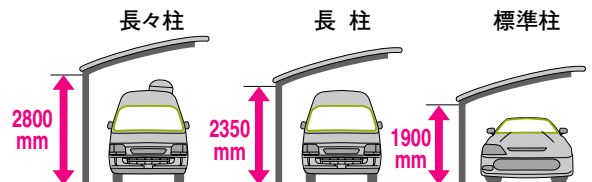

カーポート **ファインポートシリーズ**

CB

VGJ018GD

エッジ

ファインポートRF
ワイドR 壁付タイプ

シュガースペース

エクジストリプルR
ZⅡ

エクジストフォア
エクジストU

カーポート

アルティナ

フレンドリーR
アルカーポ4型

ブルーデックポ
ブリザードⅡ

カーポート用
オプション

デザインバリエーション ファインポートF

ファインポート [ワイドR]

ファインポート [壁付タイプ]

機能性に優れた、 ファインポートシリーズ。

ドレンエルボ

雨とい内部に詰まった砂塵や落葉等のゴミを簡単に取り除くことができる、ドレンエルボを採用しました。

柱2本で乗り降りラクラク

ドアを開けても柱に当たる心配が少なく、安心して車の乗降ができます。

※写真はエクジストUです。

奥行58タイプ (2本足)

※サイズにより異なります。

ファインポートRミニ

ファインポートFミニ

柱サイズは3タイプ

ビス止め式の押さえ材

屋根材をしっかりと固定するビス止め式の押さえ材です。